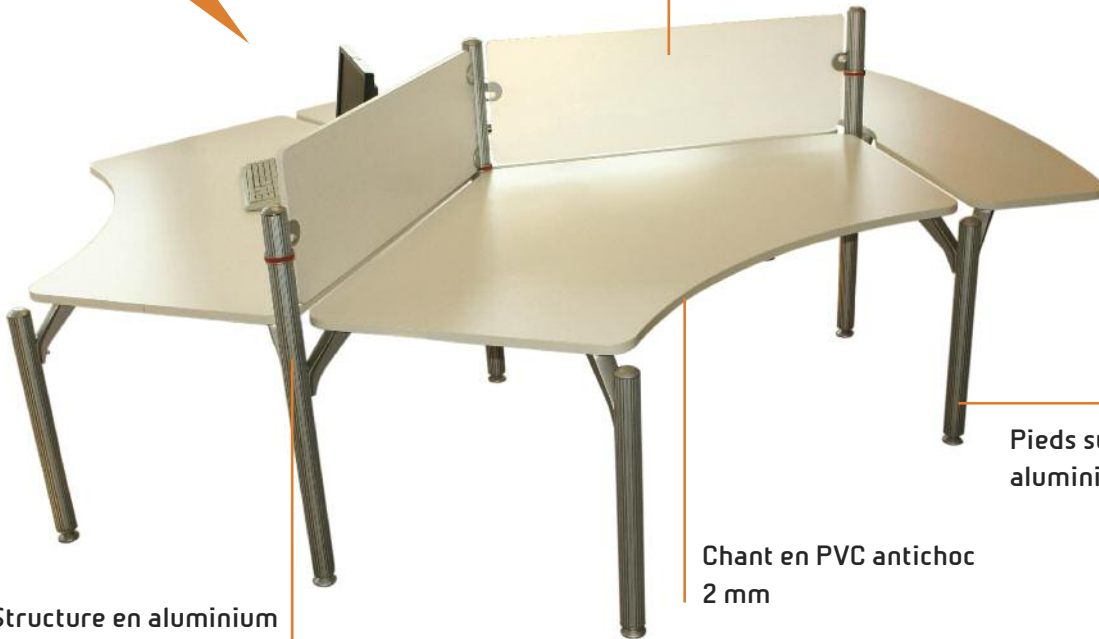

Dans toutes les configurations, les bureaux et tables Locarno se font remarquer par l'originalité de leur design. Un grand choix de formes et de dimensions en font des solutions idéales à l'heure des petits et grands aménagements.

PLAN VAGUE

Dimensions	Références	Prix HT
120 x 100/80	LCVG12101208SO	349 €
140 x 100/80	LCVG14101408SO	358 €
160 x 100/80	LCVG16101608SO	379 €

PLAN CONCAVE

Dimensions	Références	Prix HT
120 x 90/80	LCCV12090809SO	354 €
140 x 90/80	LCCV14090809SO	359 €
160 x 90/80	LCCV16090809SO	381 €
180 x 90/80	LCCV18090809SO	391 €

BUREAUX Locarno

Un pied partagé, c'est de la place gagnée!

Bureaux avec système composable réglable en hauteur.
Plateau : épaisseur 28 mm
Possibilité d'ajouter des accessoires.

Structure en aluminium extrudé et anodisé.

Pieds sur vérins en aluminium extrudé.

Chant en PVC antichoc 2 mm

PLAN SYMÉTRIQUE 120°

Dimensions	Références	Prix HT
100 x 100 x 80 x 80	LC10100808SO	549 €
120 x 120 x 80 x 80	LC12120808SO	559 €
140 x 140 x 80 x 80	LC14140808SO	569 €